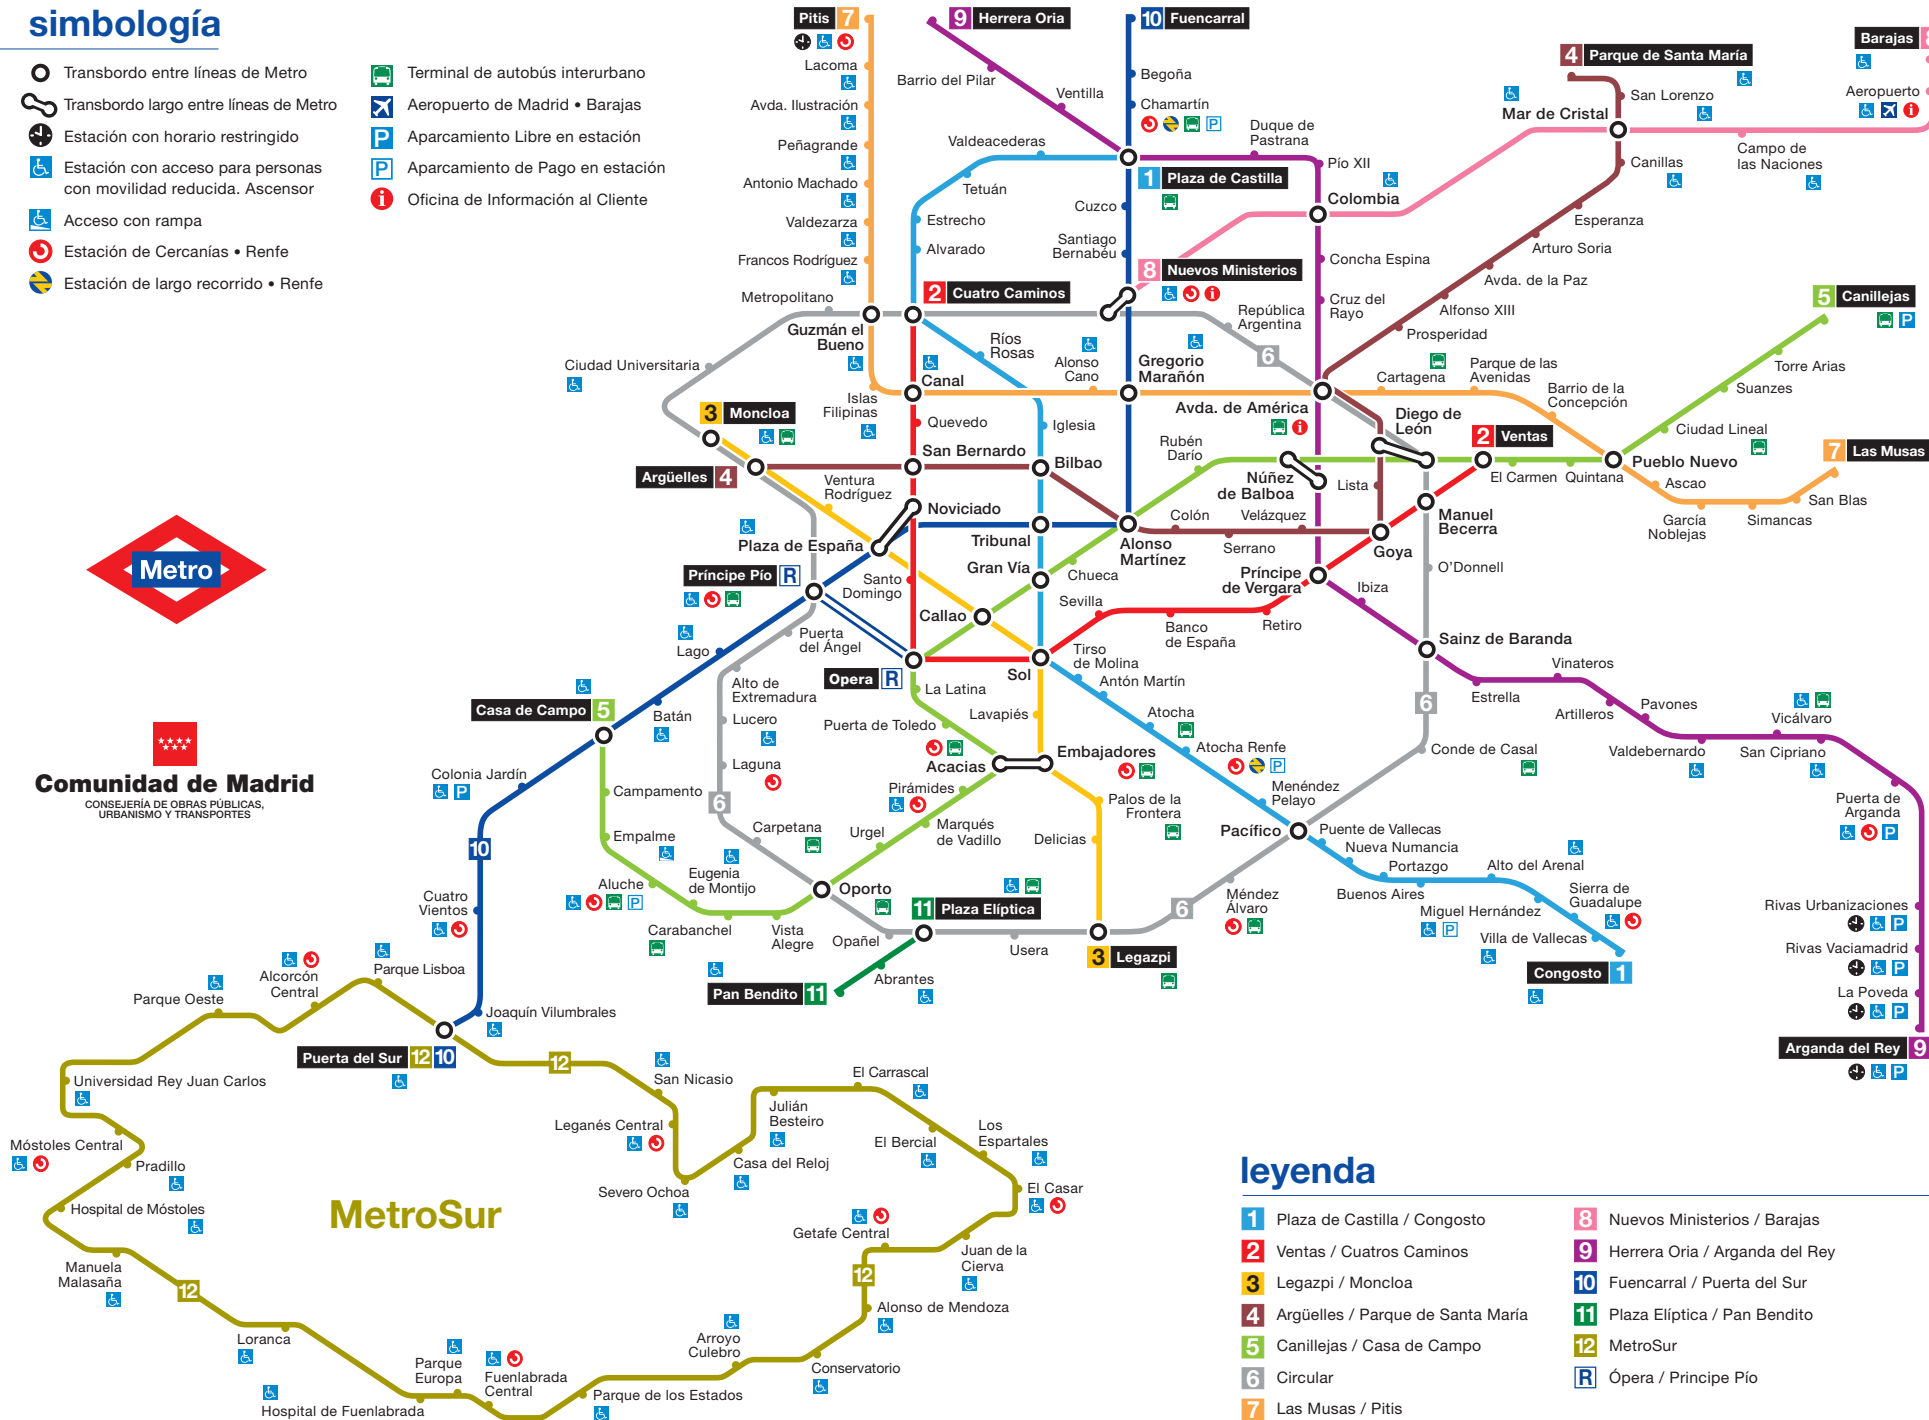

# simbología

-  Transbordo entre líneas de Metro
-  Terminal de autobús interurbano
-  Aeropuerto de Madrid • Barajas
-  Estación con horario restringido
-  Estación con acceso para personas con movilidad reducida. Ascensor
-  Acceso con rampa
-  Estación de Cercanías • Renfe
-  Estación de largo recorrido • Renfe
-  Aparcamiento Libre en estación
-  Aparcamiento de Pago en estación
-  Oficina de Información al Cliente

**Comunidad de Madrid**  
CONSEJERÍA DE OBRAS PÚBLICAS,  
URBANISMO Y TRANSPORTES

# leyenda

- 1 Plaza de Castilla / Congosto
- 8 Nuevos Ministerios / Barajas
- 2 Ventas / Cuatro Caminos
- 9 Herrera Oria / Arganda del Rey
- 3 Legazpi / Moncloa
- 10 Fuencarral / Puerta del Sur
- 4 Argüelles / Parque de Santa María
- 11 Plaza Elíptica / Pan Bendito
- 5 Canillejas / Casa de Campo
- 12 MetroSur
- 6 Circular
- R Ópera / Príncipe Pío
- 7 Las Musas / Pitis